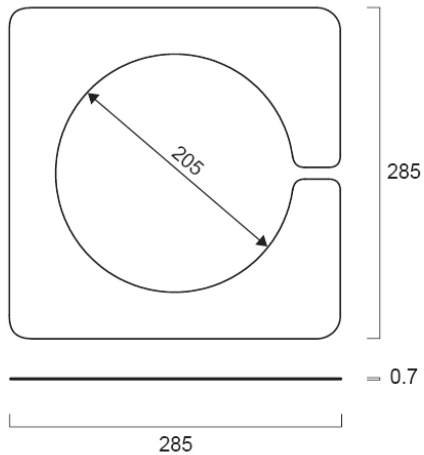

Deckenverstärkungsplatte 205

Artikelnummer 0038003

SYLVANIA

PROTM

CE UK
CA

VERSTÄRKUNGSPLATTE 205

Technische Werte

Größe (mm)

Photometrie

Deckenverstärkungsplatte 205

Artikelnummer 0038003

SYLVANIA

Allgemeine Daten

Produktbezeichnung	Deckenverstärkungsplatte 205
Technologie	Non - Electrical Device
Type of accessory	Montageplatte
Gehäuse	Stahl
Allgemeine Anwendungsbereiche	Hotel- & Gaststättengewerbe, Büro, Einzelhandel
ETIM Klasse	EC002557
E-Nummer FI	4279641
Garantie	3 Jahre

Physikalische Daten

Gehäusefarbe	RAL 9005 - Tiefschwarz
Länge Produkt (mm)	285
Nominale Produktbreite (mm)	285
Nominale Produkthöhe (mm)	0.7
Gewicht (kg)	0.22

Verpackung

EAN-Nummer	5410288380032
Einzelverpackung Länge (cm)	28.5
Einzelverpackung Breite (cm)	28.5
Einzelverpackung Tiefe (cm)	0.7
DUN 14 (außen)	15410288380039
Anzahl an Einheiten je Außenverpackung	40
Außenverpackung Länge (cm)	30.0
Außenverpackung Breite (cm)	30.0
Außenverpackung Tiefe (cm)	6.5